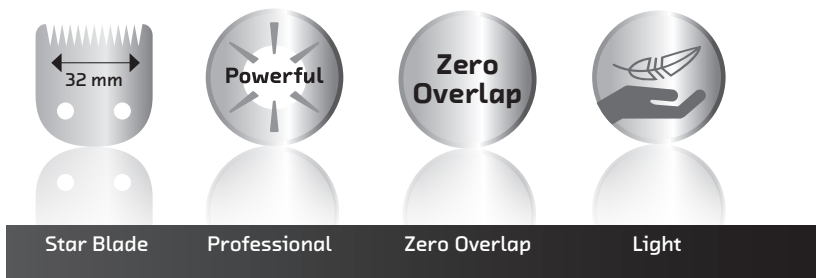

1400Mini.

Professioneller Netz-Trimmer.
Professional Mains-Operated Trimmer.

Art.no.: 1411-0087 • Color: black / schwarz • EAN: 4 015110 012122 • Unit: 20 Stück / pcs.
Art.no.: 1411-0086 • Color: weiß / white • EAN: 4 015110 012139 • Unit: 20 Stück / pcs.

Typ Type	Professioneller Netz-Trimmer Professional mains-operated hair trimmer
Schneidsystem Cutting system	Edelstahl-Schneidsatz STAR BLADE High-grade steel blade set STAR BLADE
Schneidkammbreite Top blade width	32 mm 32 mm
Schnittlänge / Cutting-length	0,1 mm / 0.1 mm
Antrieb Drive	Polarisierter Schwingankermotor, ca. 000 1/min. Pivot motor, approx. 3000 rpm
Betriebsspannung Operating voltage	220-240 V / 50-60 Hz 220-240 V / 50-60 Hz
Betriebsart / Type of operation	Netz / Cord
Kabel / Cable	2 m / 2 m
Abmessungen / Dimensions	136 x 41 x 35 mm
Gewicht / Weight	Ca. 190 g

STAR BLADE:

Präzisionsgeschliffener Edelstahl-Konturenschneidsatz „Made in Germany“ für einen hautnahen Schnitt.
Zero-Overlap „0“ für extrem kurze Schnittlänge möglich.
Precision-ground, high-grade steel contour blade set “Made in Germany” cuts close to the skin.
“0” overlap adjustment possible.

POWER:

Polarisierter Schwingankermotor für den Dauerbetrieb.
Pivot motor for continuous operation.

UNIVERSAL:

Sehr klein, leicht und handlich.
Small, light and handy.

LONG LIFE:

Langlebiger Motor für Profi-Ansprüche.
Long-life motor for professional demands.

INCLUSIVE:

1 Vario-Aufsteckkamm 3 – 6 mm, Reinigungsbürste, Öl.
1 variable attachment comb 3 – 6 mm, cleaning brush, oil.

MOSER®
Made in Germany

Wahl GmbH
Roggenbachweg 9 • 78089 Unterkirnach • Germany
Telefon +49 7721 806-0 • Fax +49 7721 806-114
info@wahlgmbh.com • www.moser-profiline.com