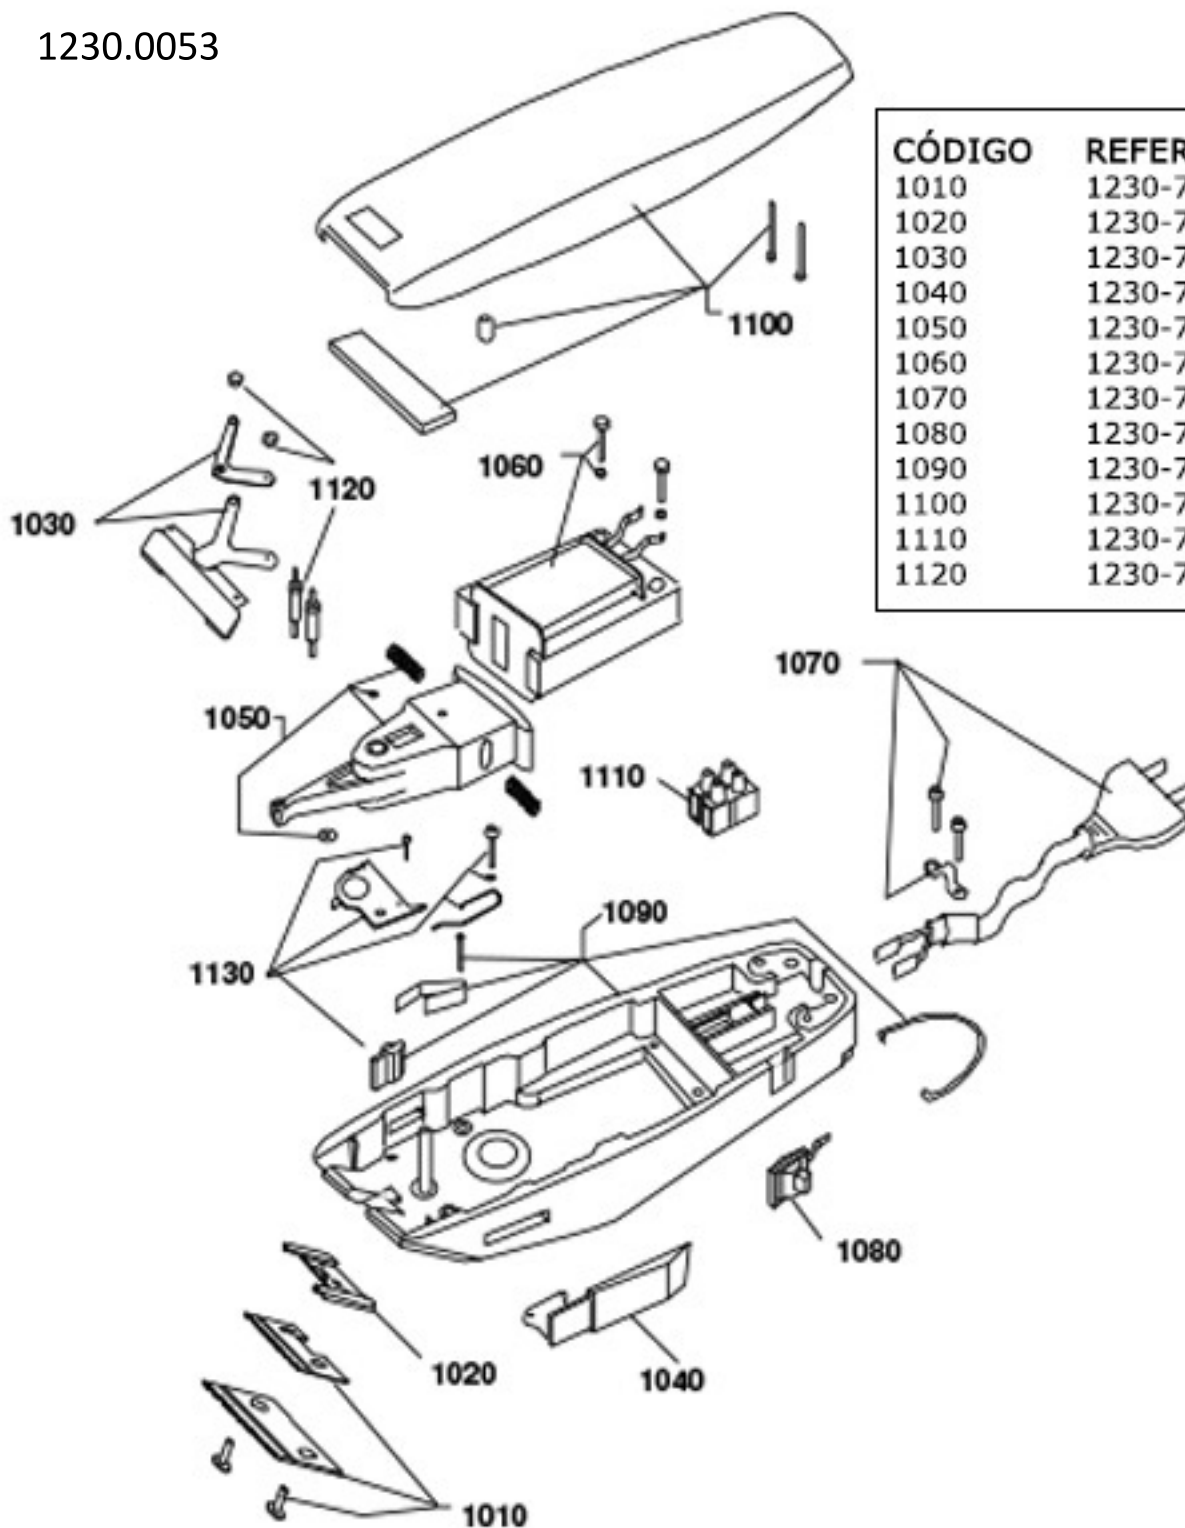

1230.0053

CÓDIGO	REFERENCIA	DESCRIPCIÓN	PVP
1010	1230-7710	Rep.10 Juego Cuchillas 1230	27,95€
1020	1230-7471	Rep.20 1230-7471 portacuchilla	8,35€
1030	1230-7720	Rep.30 1230-7720 guía	5,93€
1040	1230-7060	Rep.40 palanca 1230-7060	10,06€
1050	1230-7730	Rep.50 1230-7730 balancín	16,00€
1060	1230-7740	Rep.60 1230-7740 bobina	17,60€
1070	1230-7690	Rep.8 cable 1750-1230	7,15€
1080	1230-7071	Interruptor 1230-1170-1400-D	5,14€
1090	1230-7760	Rep.100 carcasa inf. 1230	15,34€
1100	1230-7590	Rep.110 1230-7770 car.sup.gris	4,47€
1110	1230-7560	Regleta conexiones	2,27€
1120	1230-7190	Tornillo guía cuchillas	2,27€