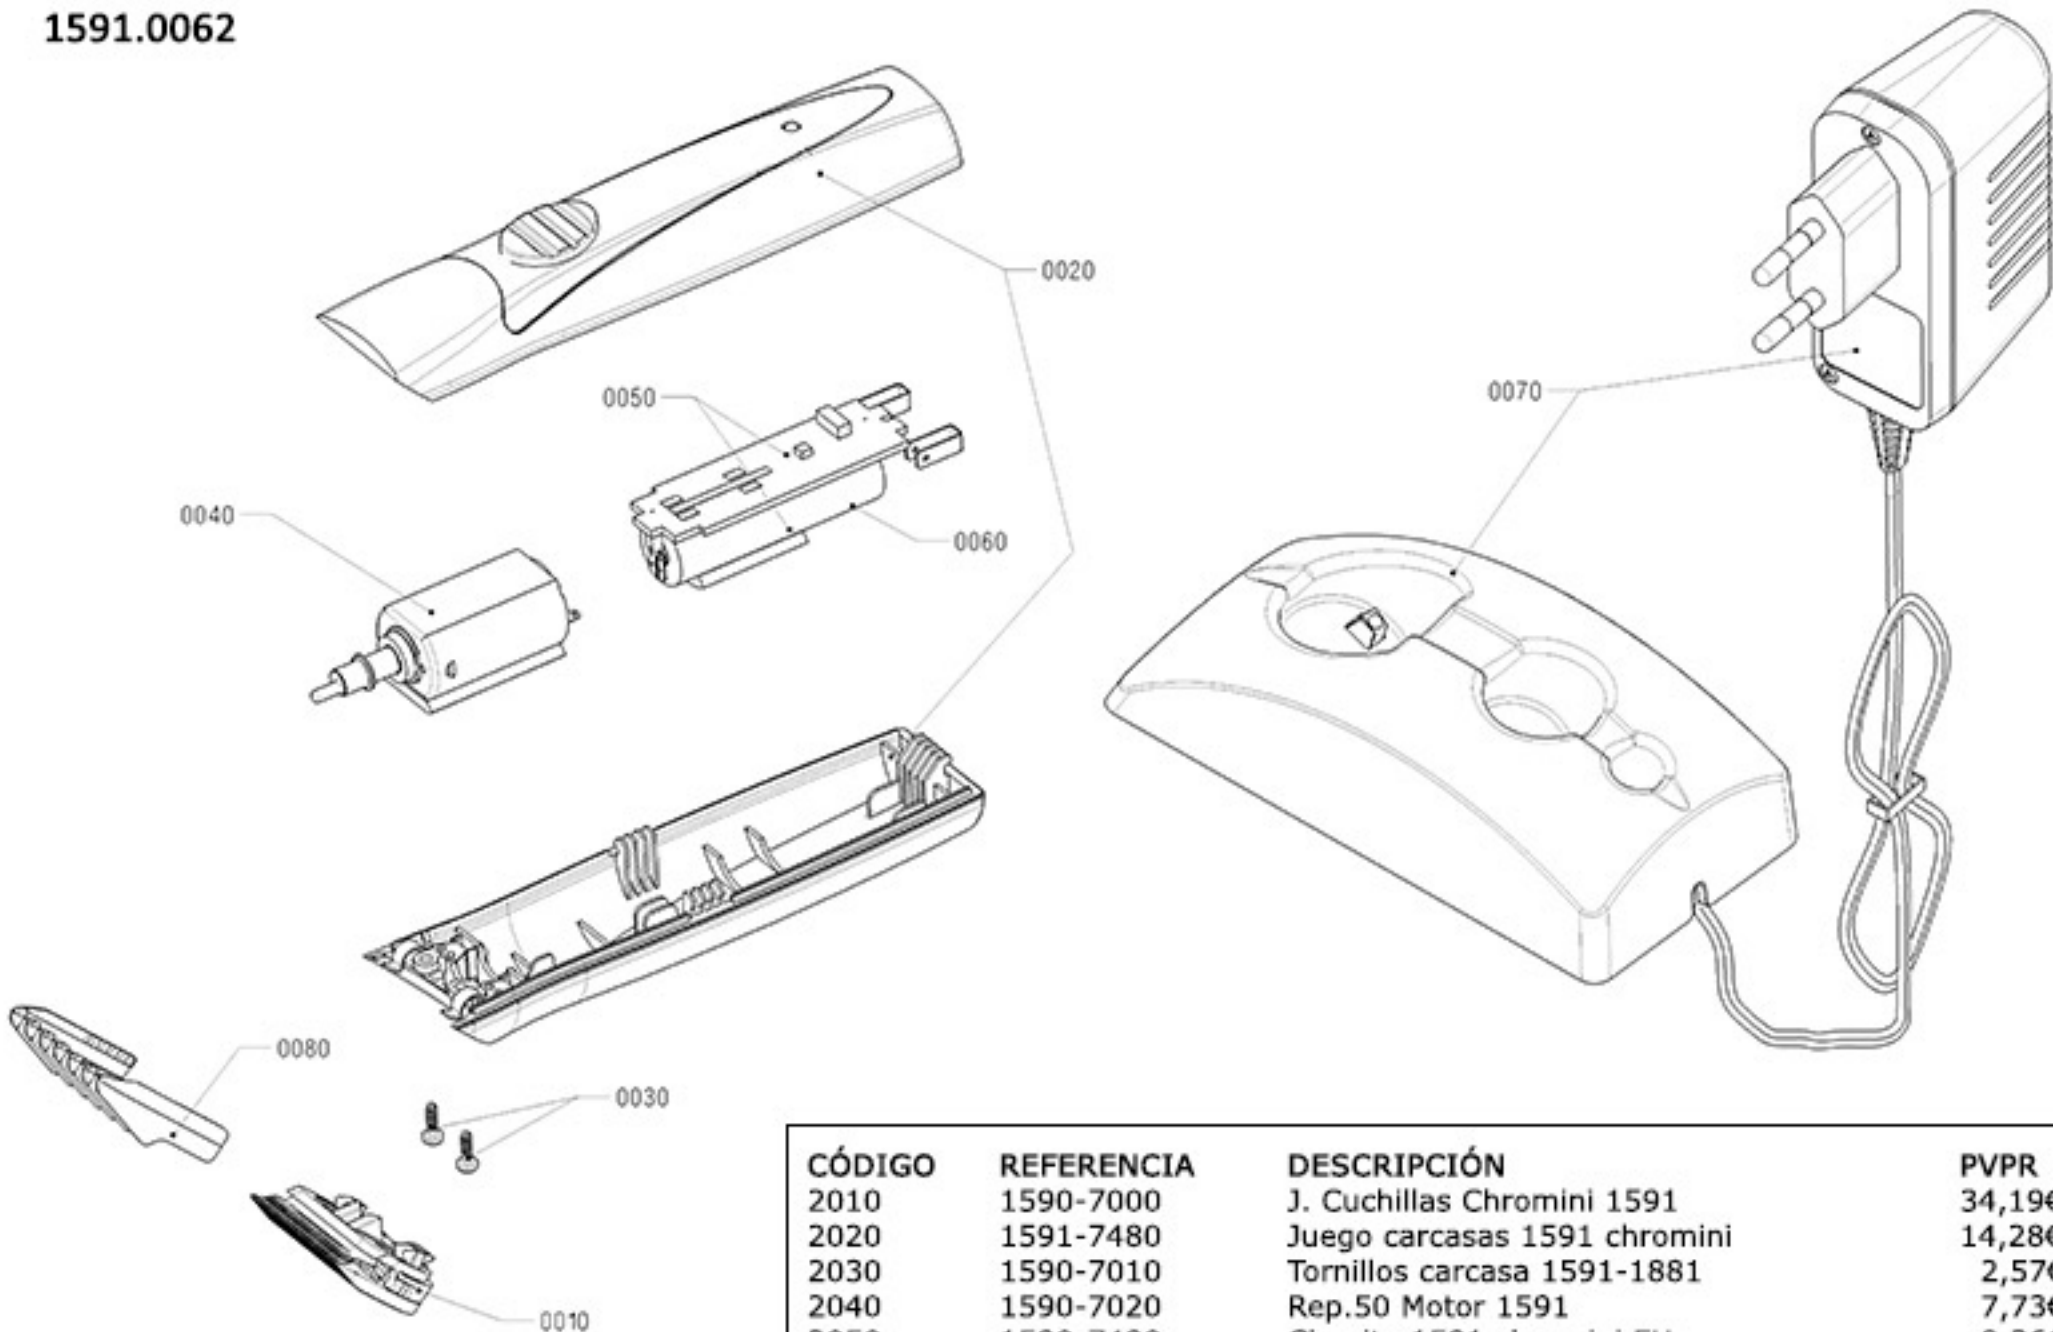

1591.0062

WAHL Spain S.L.U  
 c/ Fernando Giner de los Ríos nº12  
 46910 Sedaví (Valencia)  
 Tel. 96 376 38 12  
 www.wahlspain.es  
 info@wahlspain.es

CÓDIGO	REFERENCIA	DESCRIPCIÓN	PVPR
2010	1590-7000	J. Cuchillas Chromini 1591	34,19€
2020	1591-7480	Juego carcasas 1591 chromini	14,28€
2030	1590-7010	Tornillos carcasa 1591-1881	2,57€
2040	1590-7020	Rep.50 Motor 1591	7,73€
2050	1590-7490	Circuito 1591 chromini EU	8,36€
2060	1590-7290	Rep.70 Bateria 1591	7,73€
2070	1591-7490	Base de carga 1591 EU + transformador EU	34,91€
2080	1881-7120	Transformador universal	34,91€